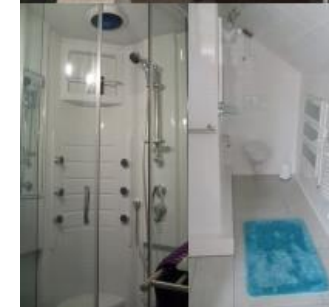

Ferienwohnung 1